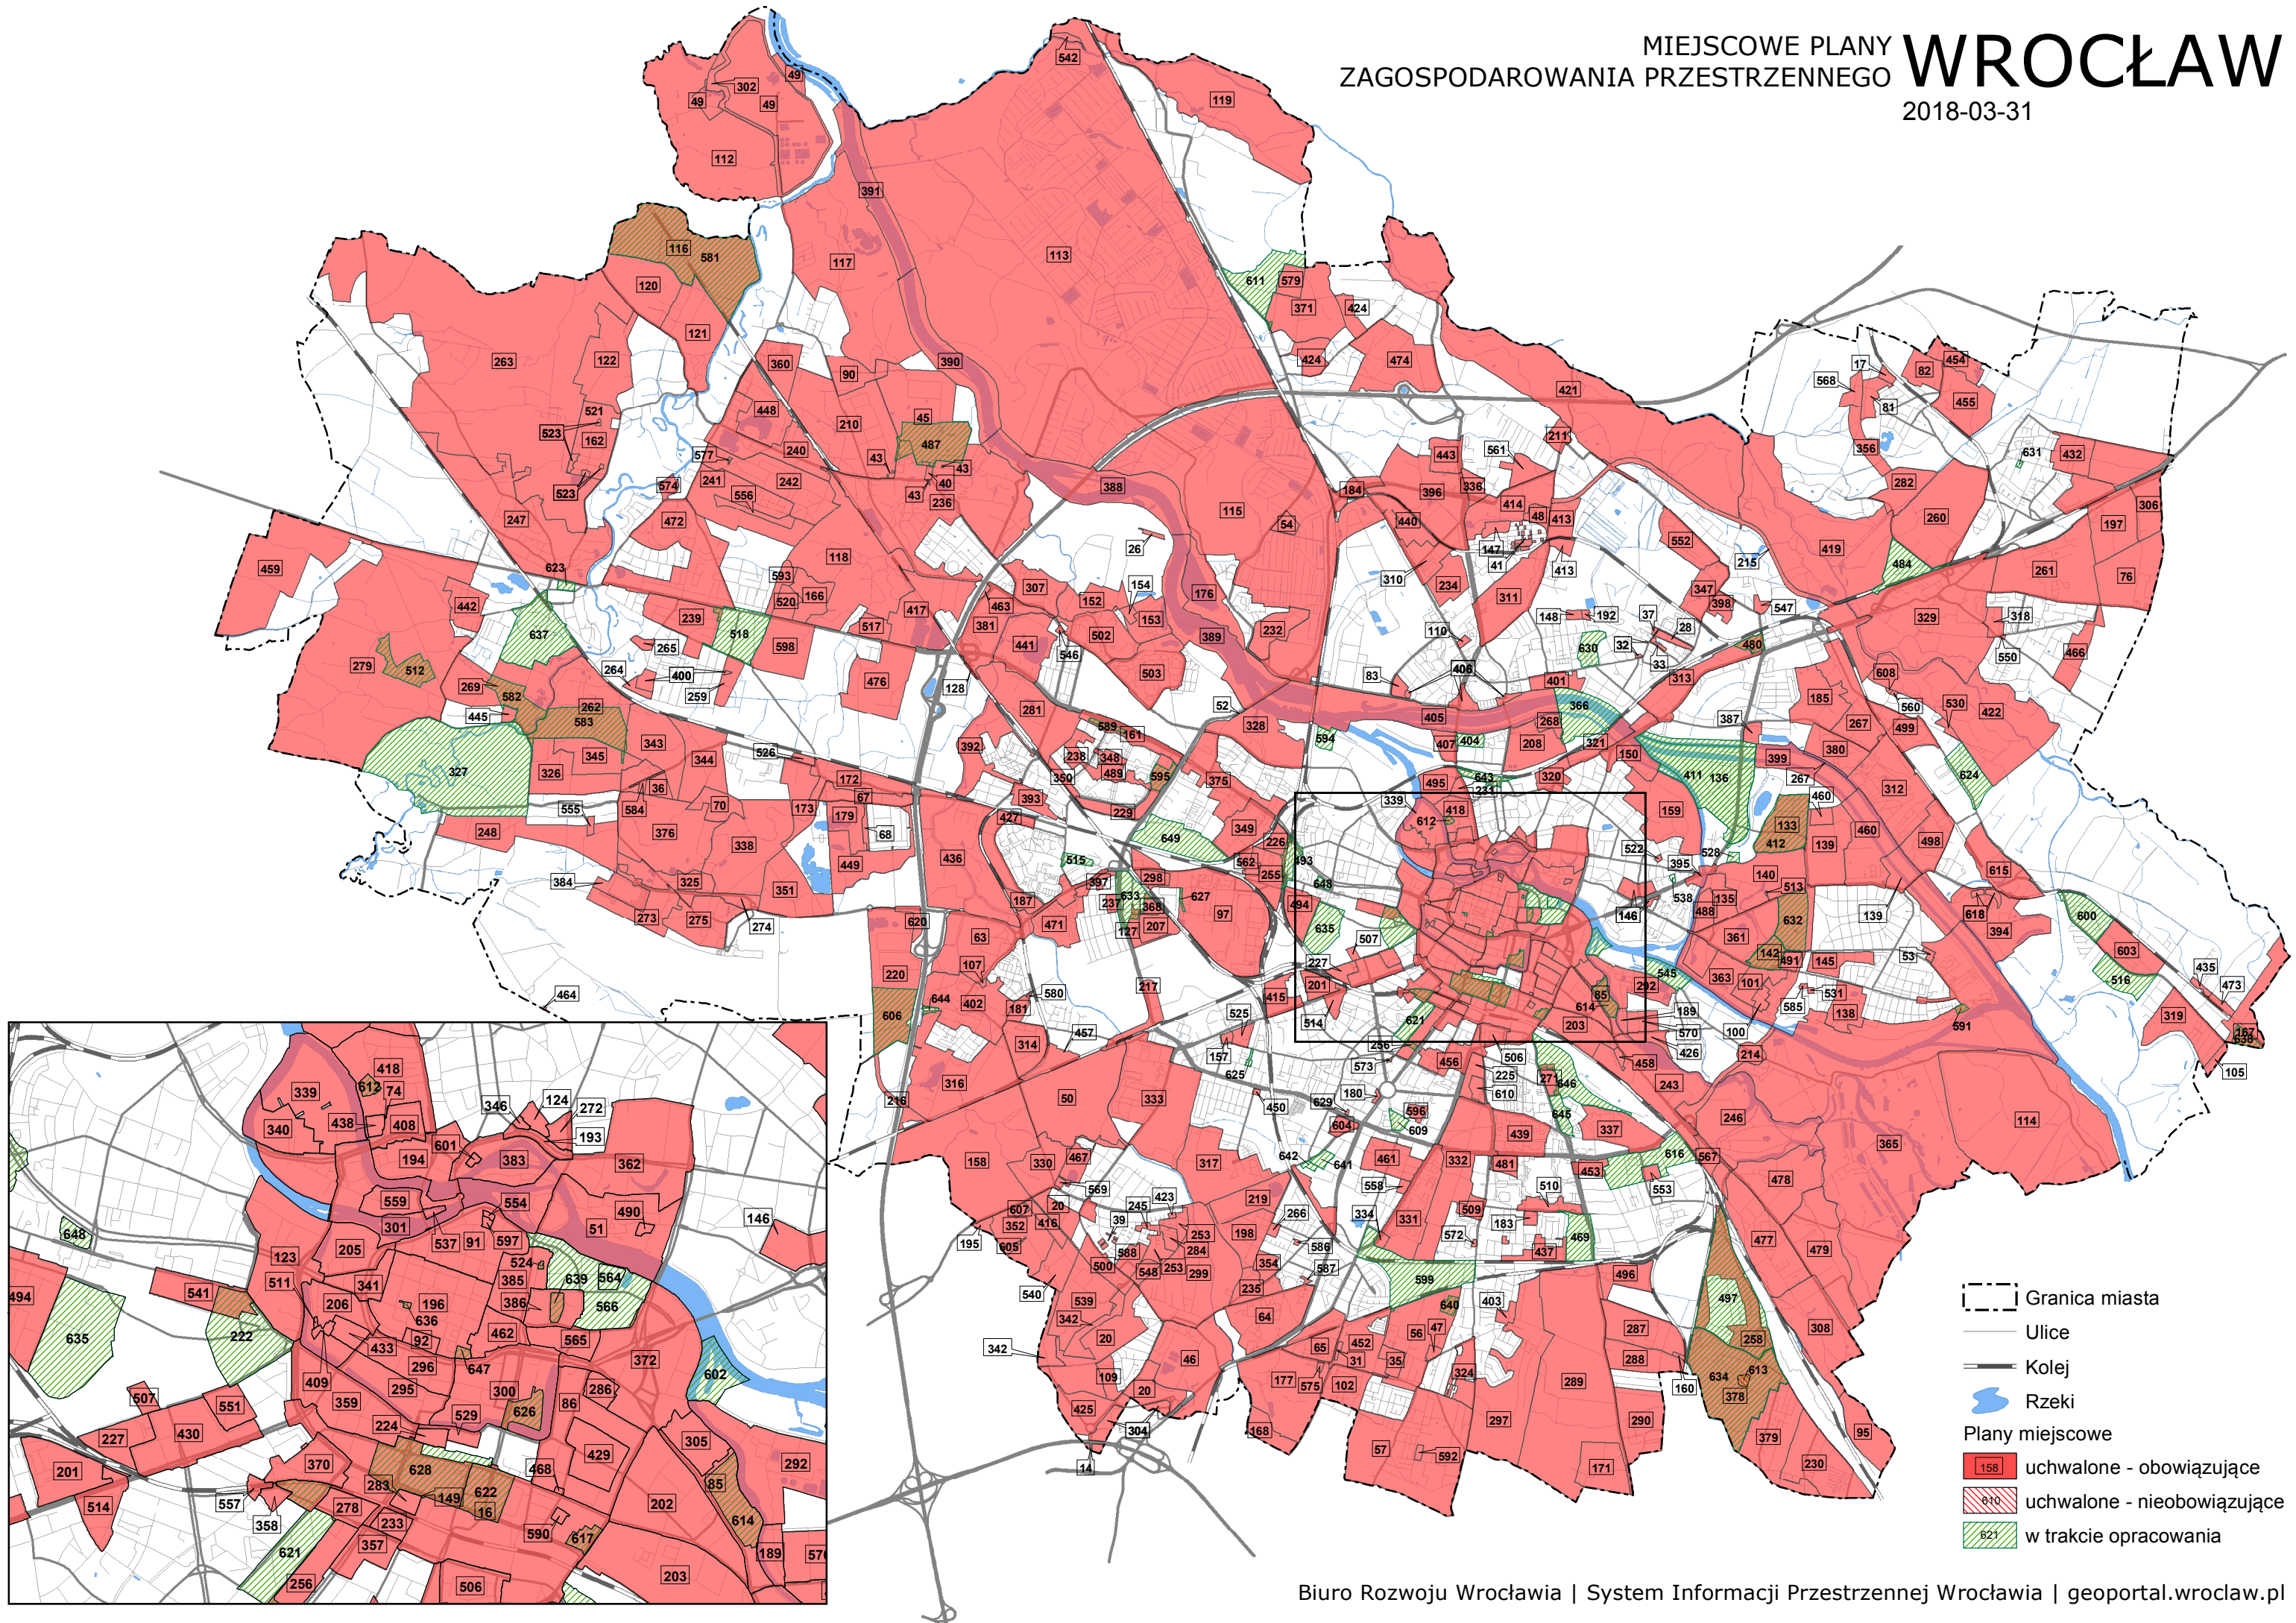

MIEJSCOWE PLANY
ZAGOSPODAROWANIA PRZESTRZENNEGO **WROCLAW**
2018-03-31

- Granica miasta
- Ulice
- Kolej
- Rzeki
- Plany miejscowe
 - 158 uchwalone - obowiązujące
 - 610 uchwalone - nieobowiązujące
 - 621 w trakcie opracowania