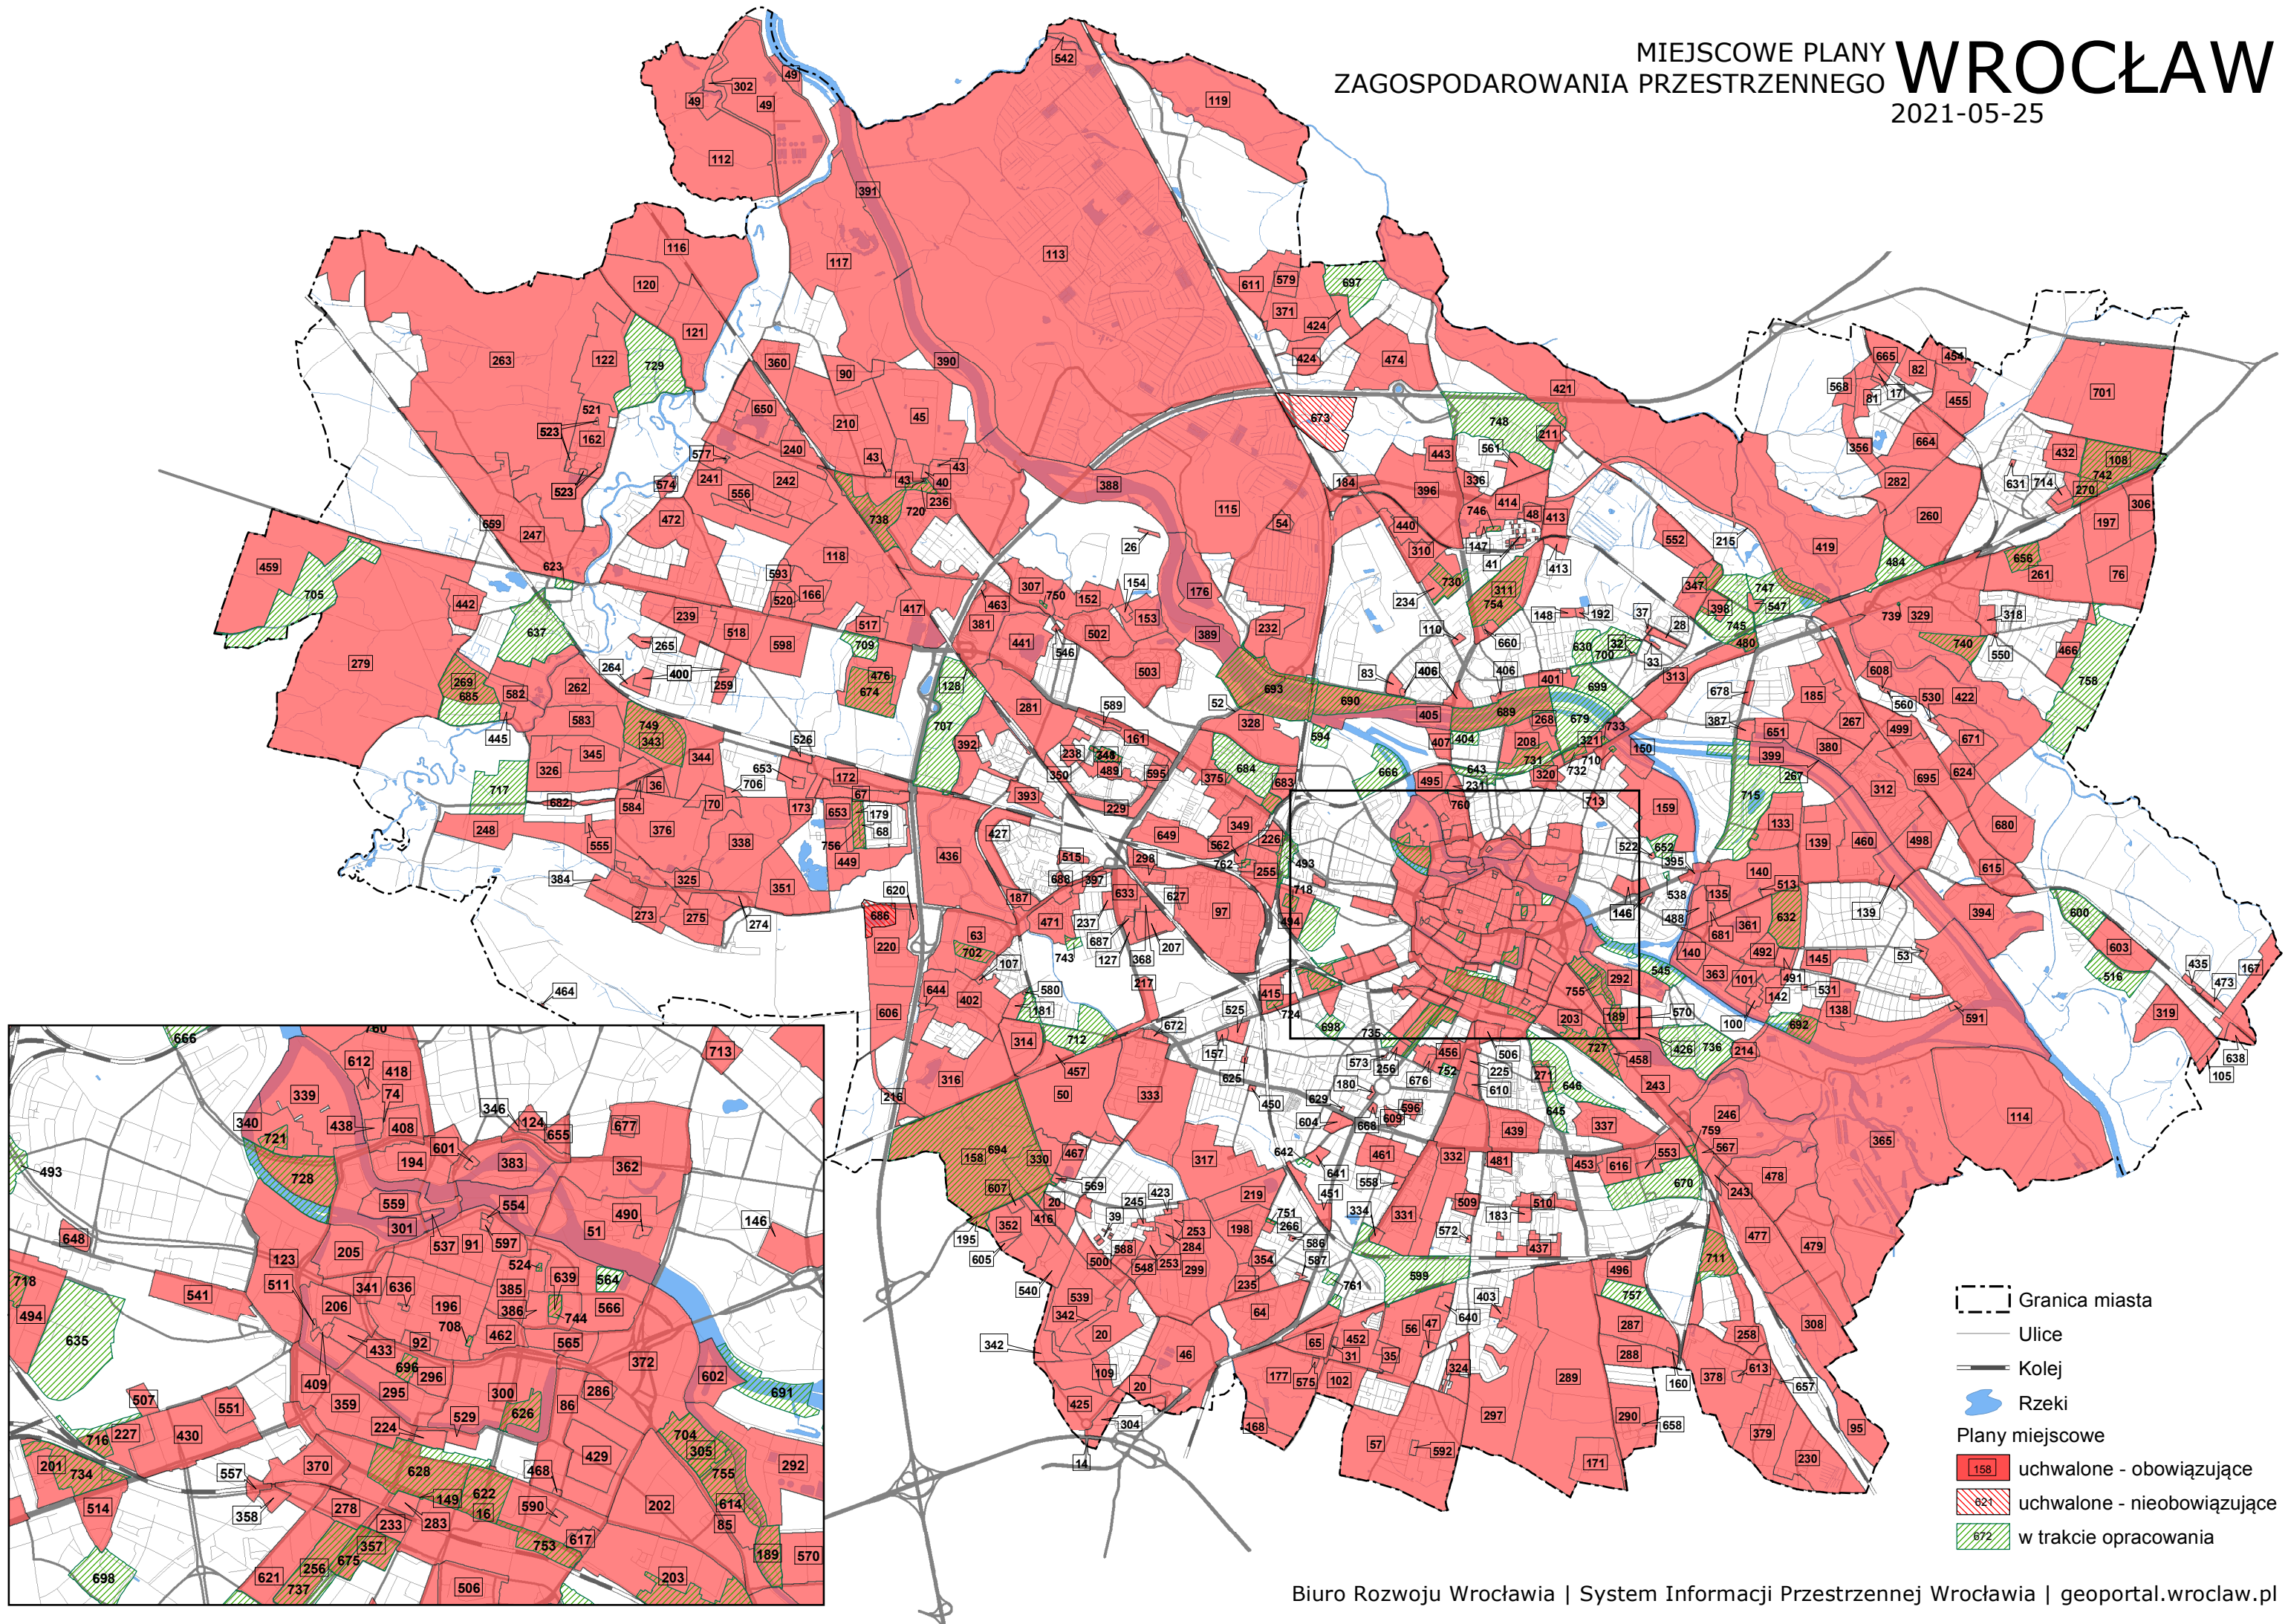

MIEJSCOWE PLANY
ZAGOSPODAROWANIA PRZESTRZENNEGO **WROCLAW**
2021-05-25

- Granica miasta
- Ulice
- Kolej
- Rzeki
- Plany miejscowe
 - 158 uchwalone - obowiązujące
 - 621 uchwalone - nieobowiązujące
 - 672 w trakcie opracowania