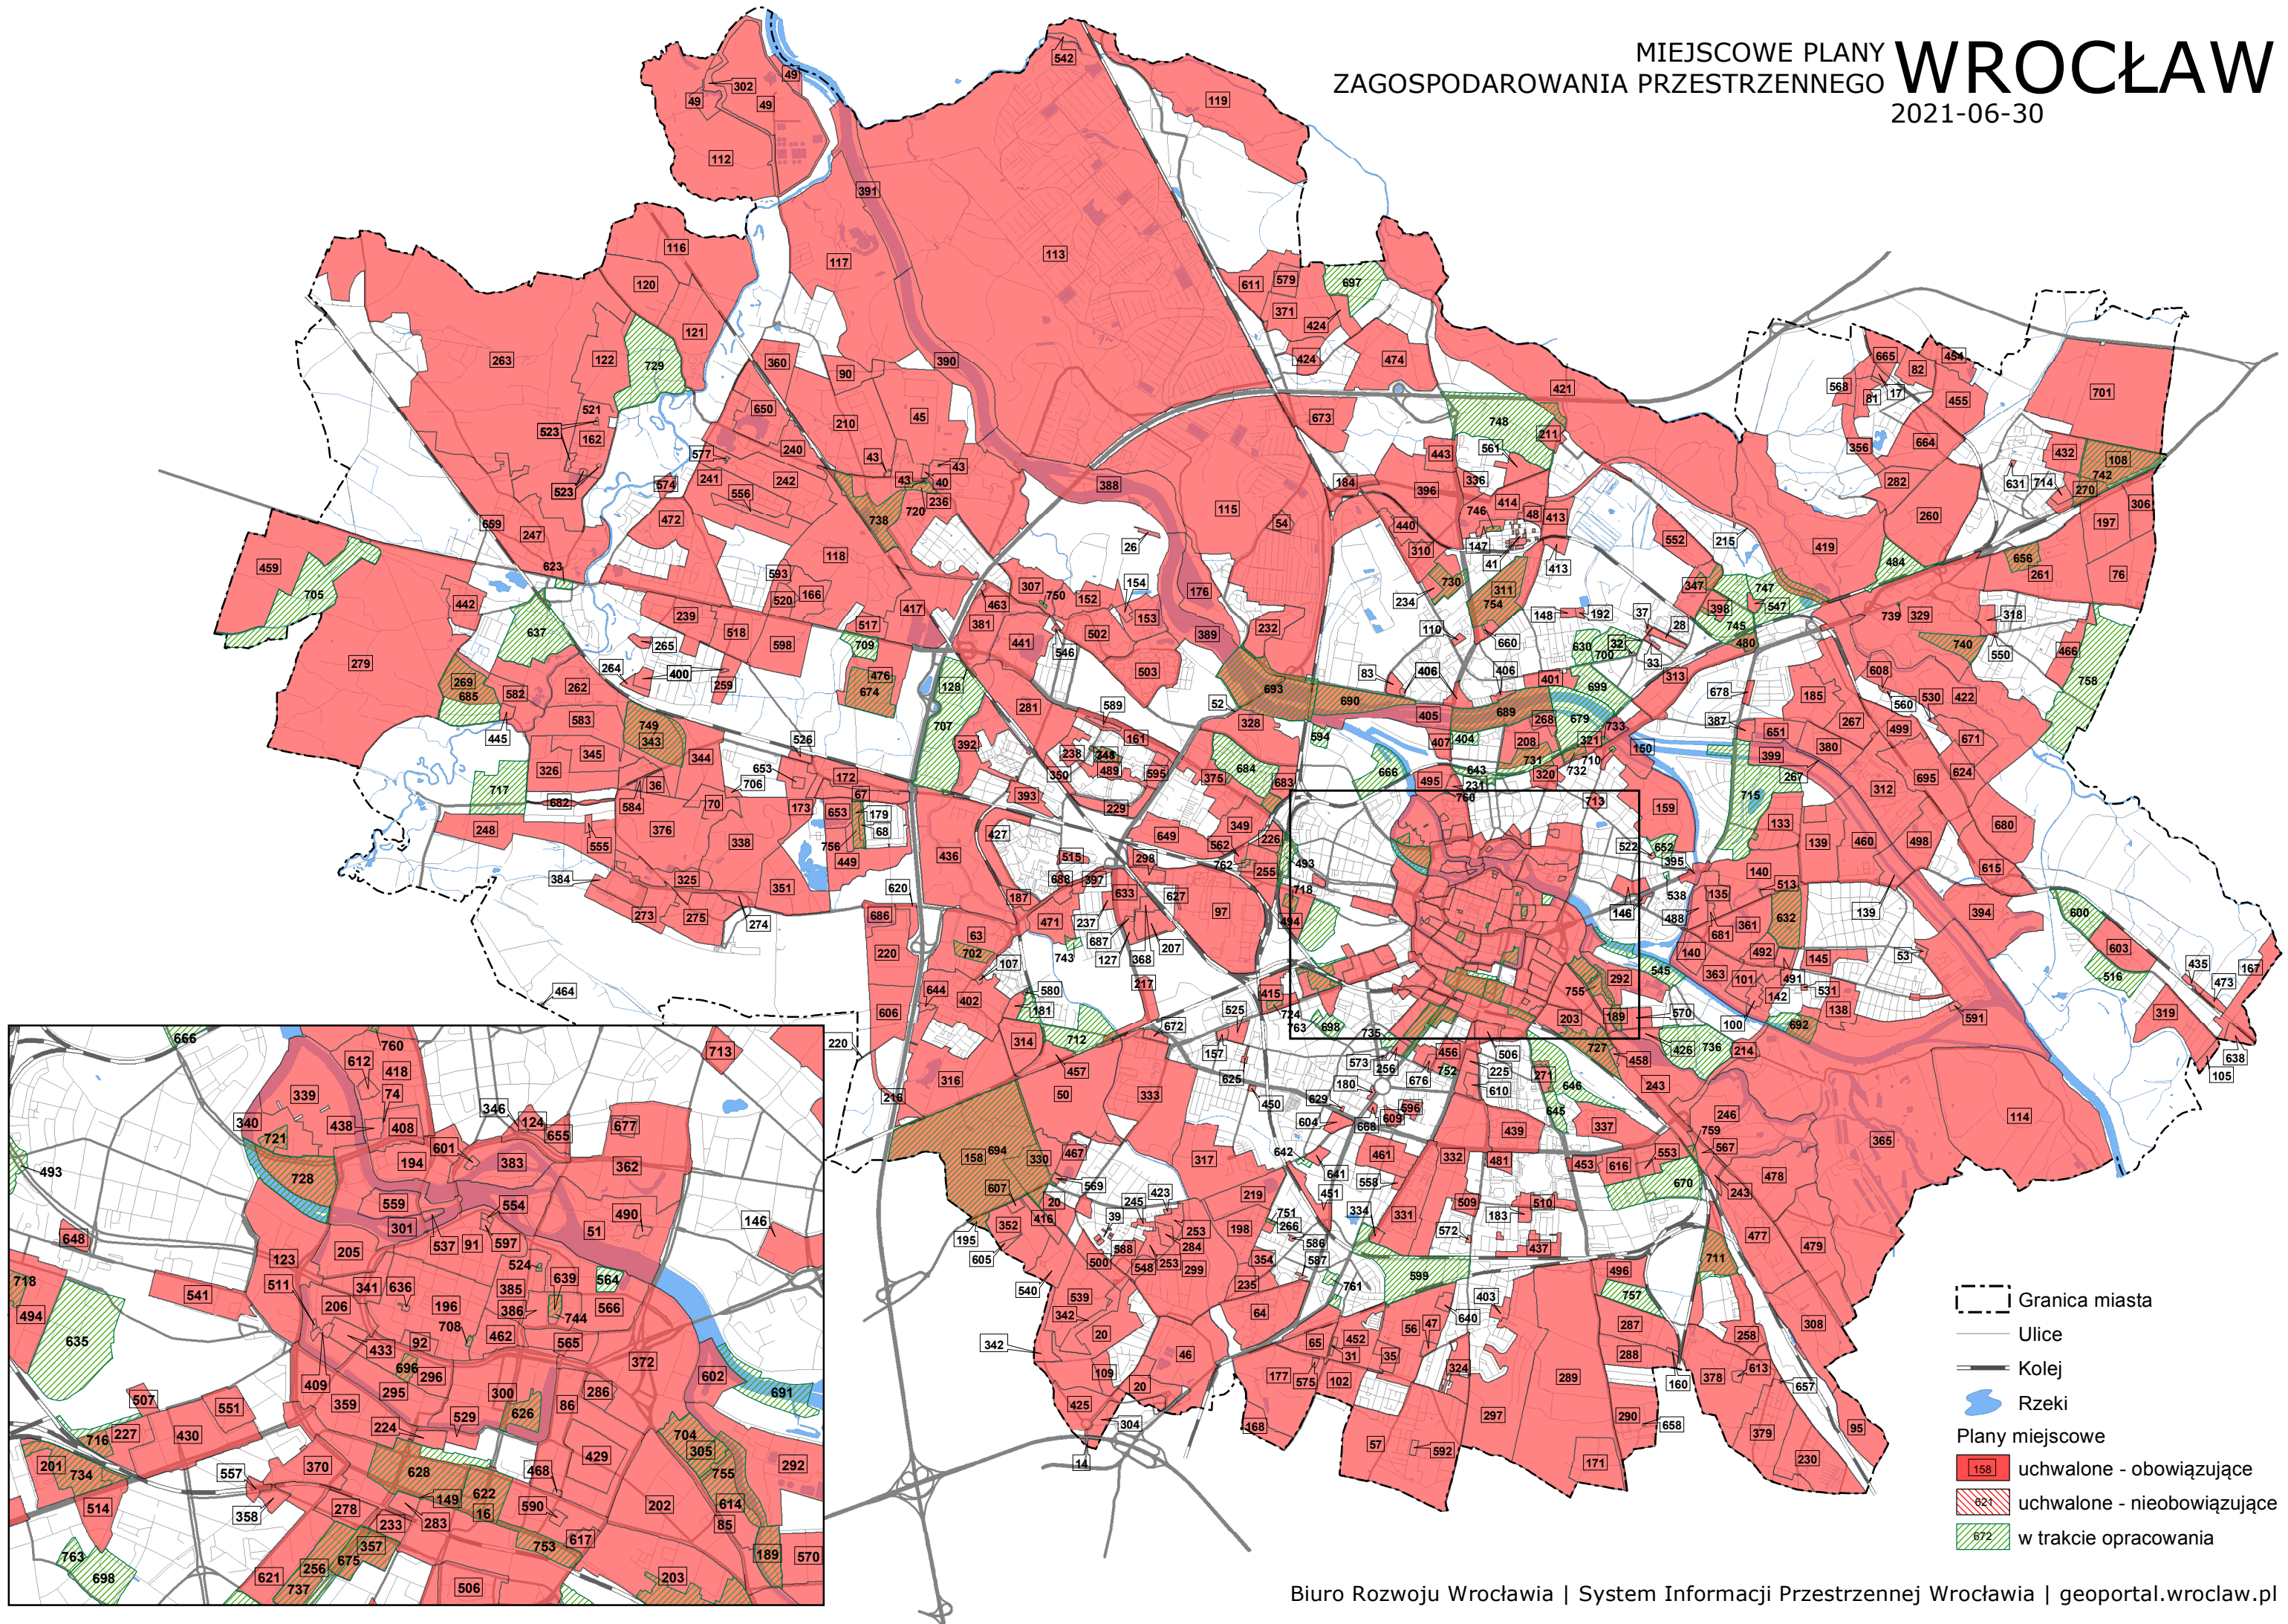

MIEJSKOWE PLANY
ZAGOSPODAROWANIA PRZESTRZENNEGO **WROCLAW**
2021-06-30

- Granica miasta
- Ulice
- Kolej
- Rzeki
- Plany miejscowe
 - 158 uchwalone - obowiązujące
 - 621 uchwalone - nieobowiązujące
 - 672 w trakcie opracowania