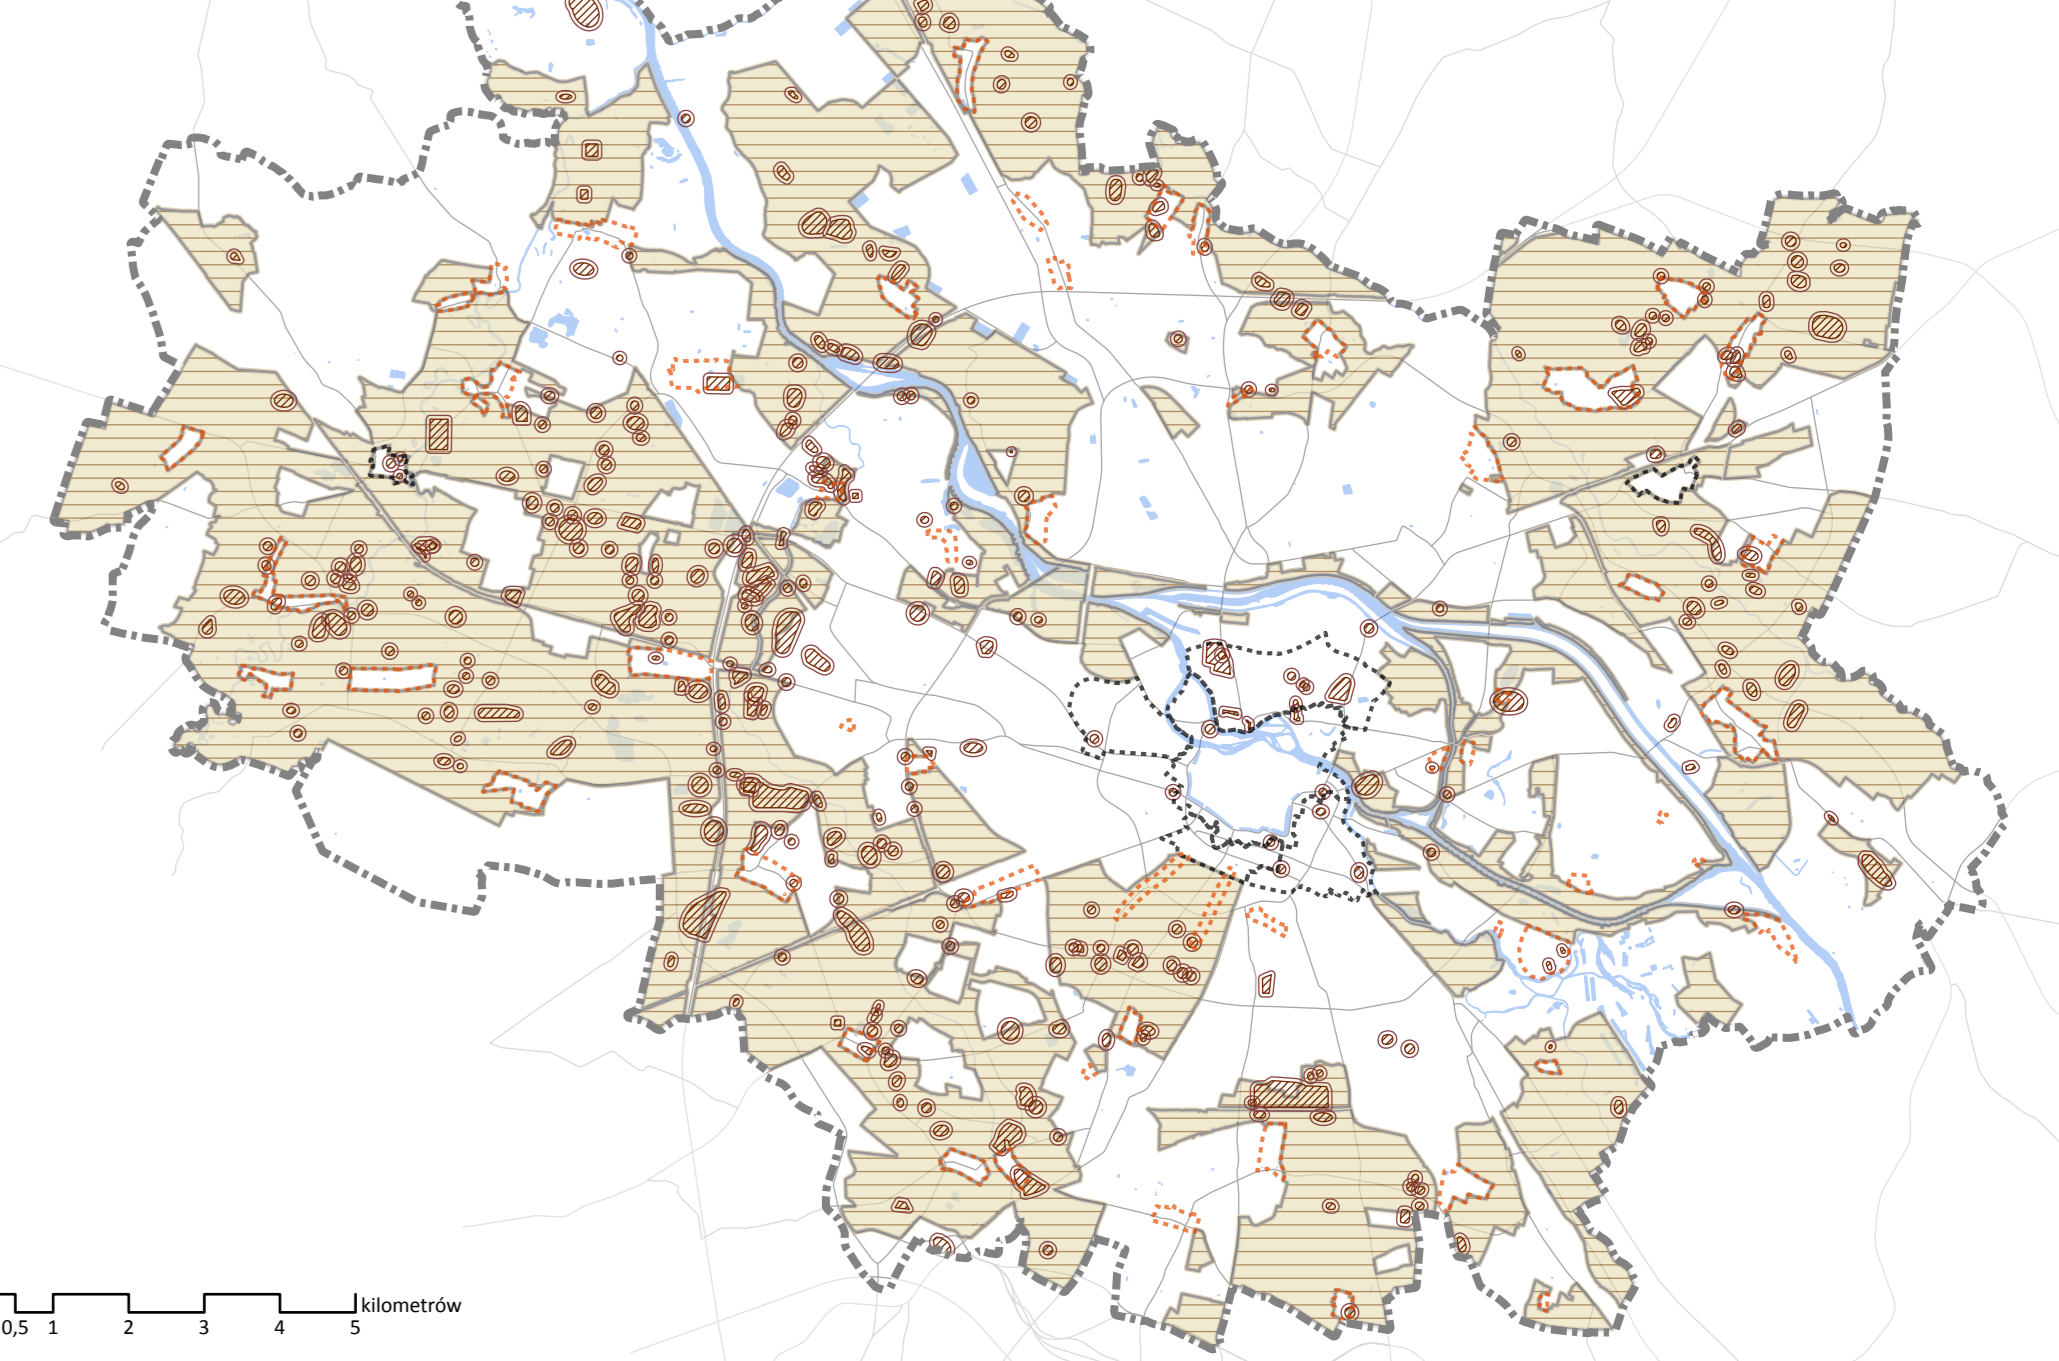

SCHEMAT 3 / ochrona konserwatorska zabytków archeologicznych
skala 1:100 000