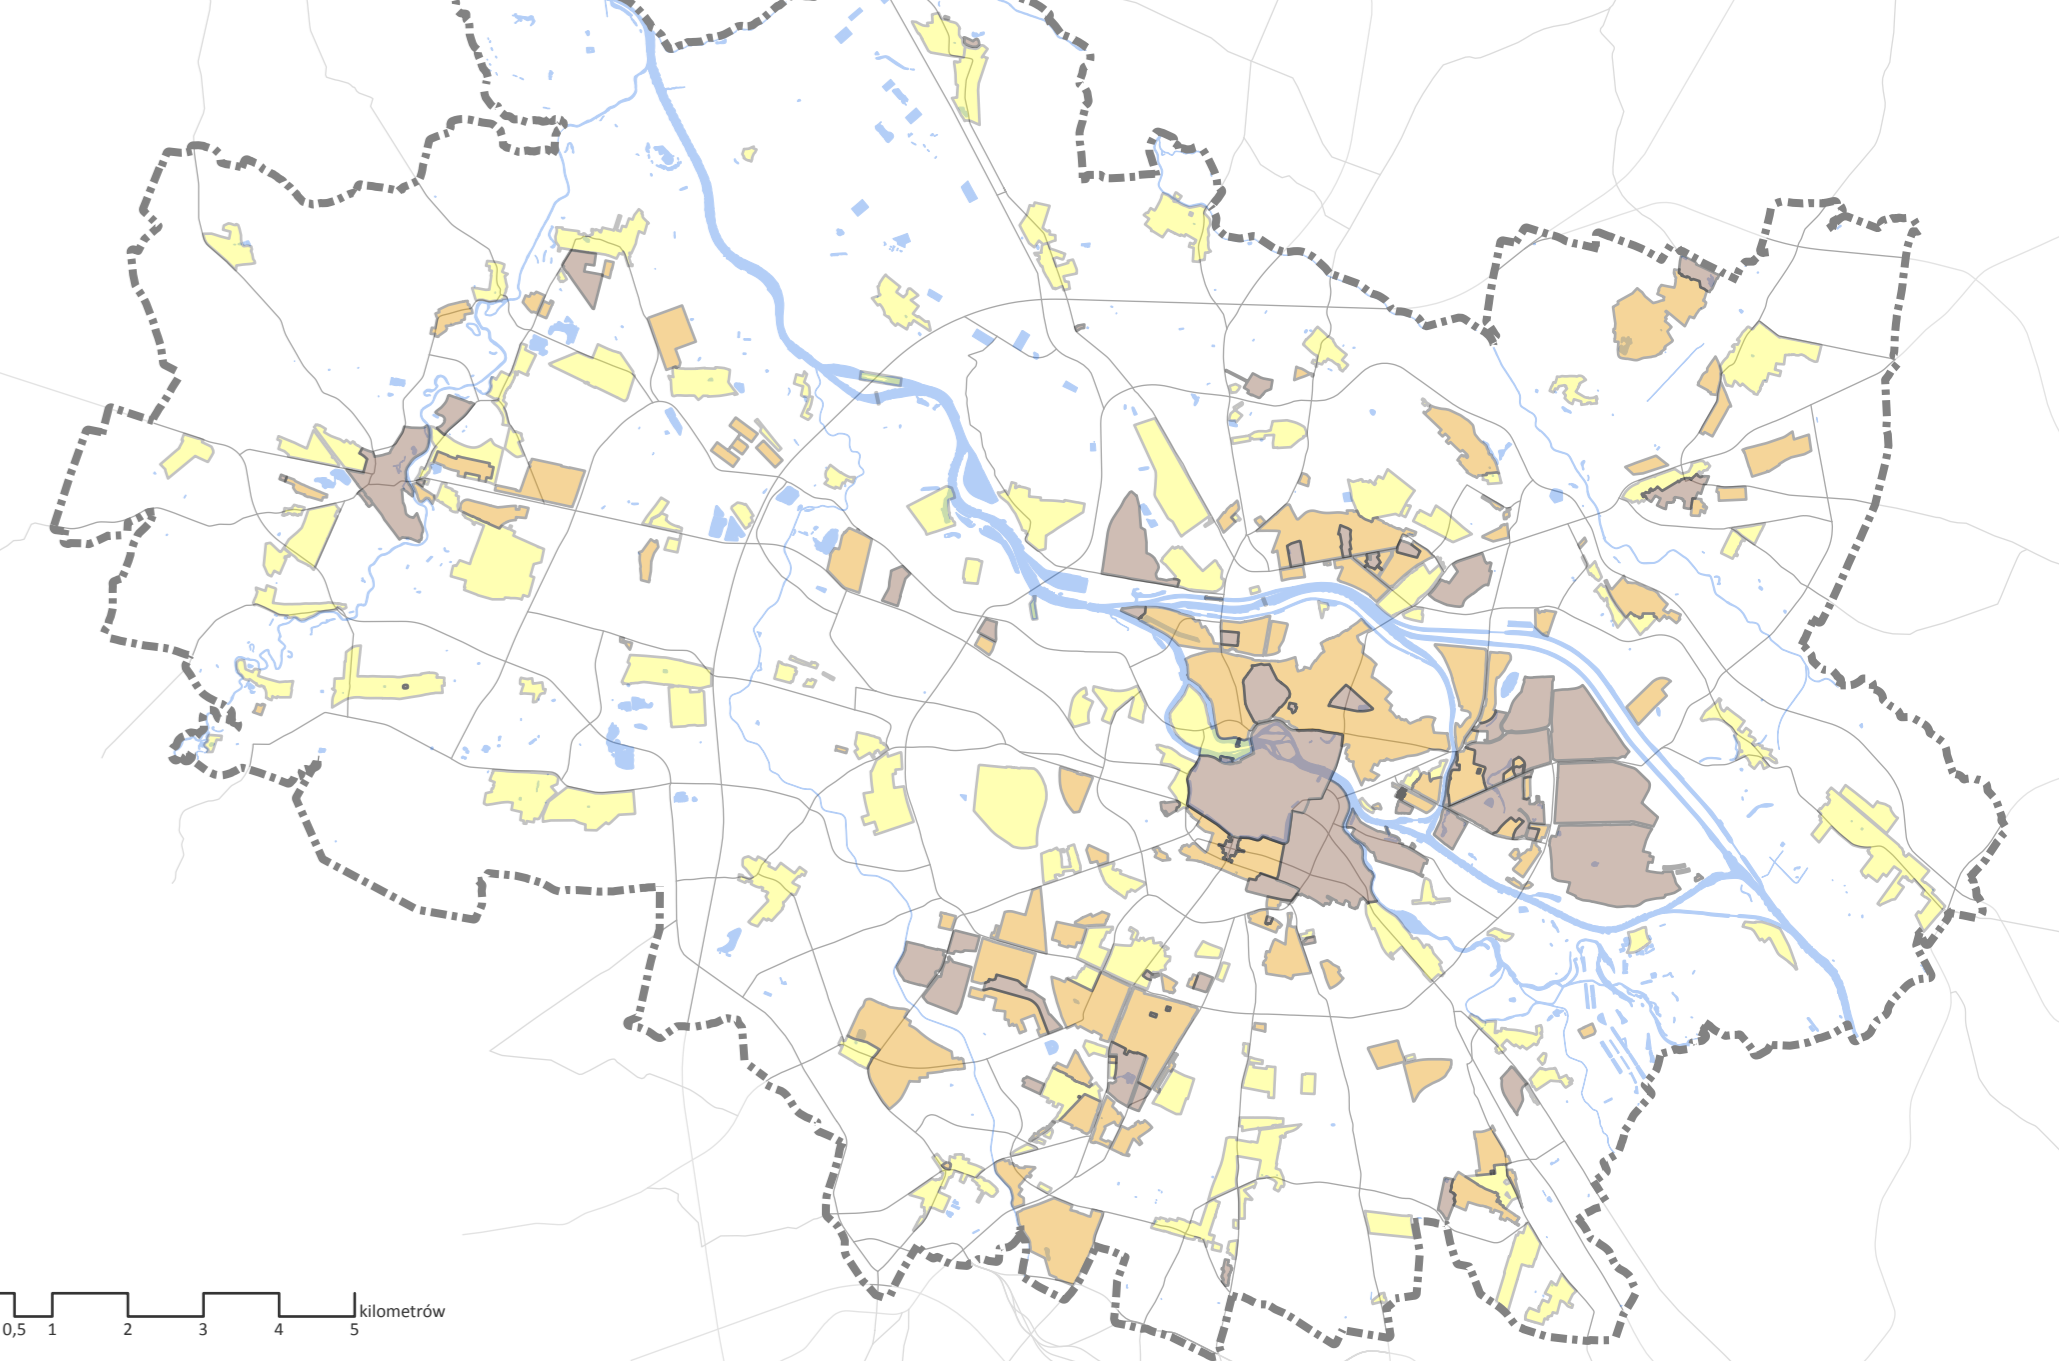

SCHEMAT 1 / strefy ochrony konserwatorskiej
skala 1:100 000

SCHEMAT 2 / inne strefy ochrony konserwatorskiej
skala 1:100 000