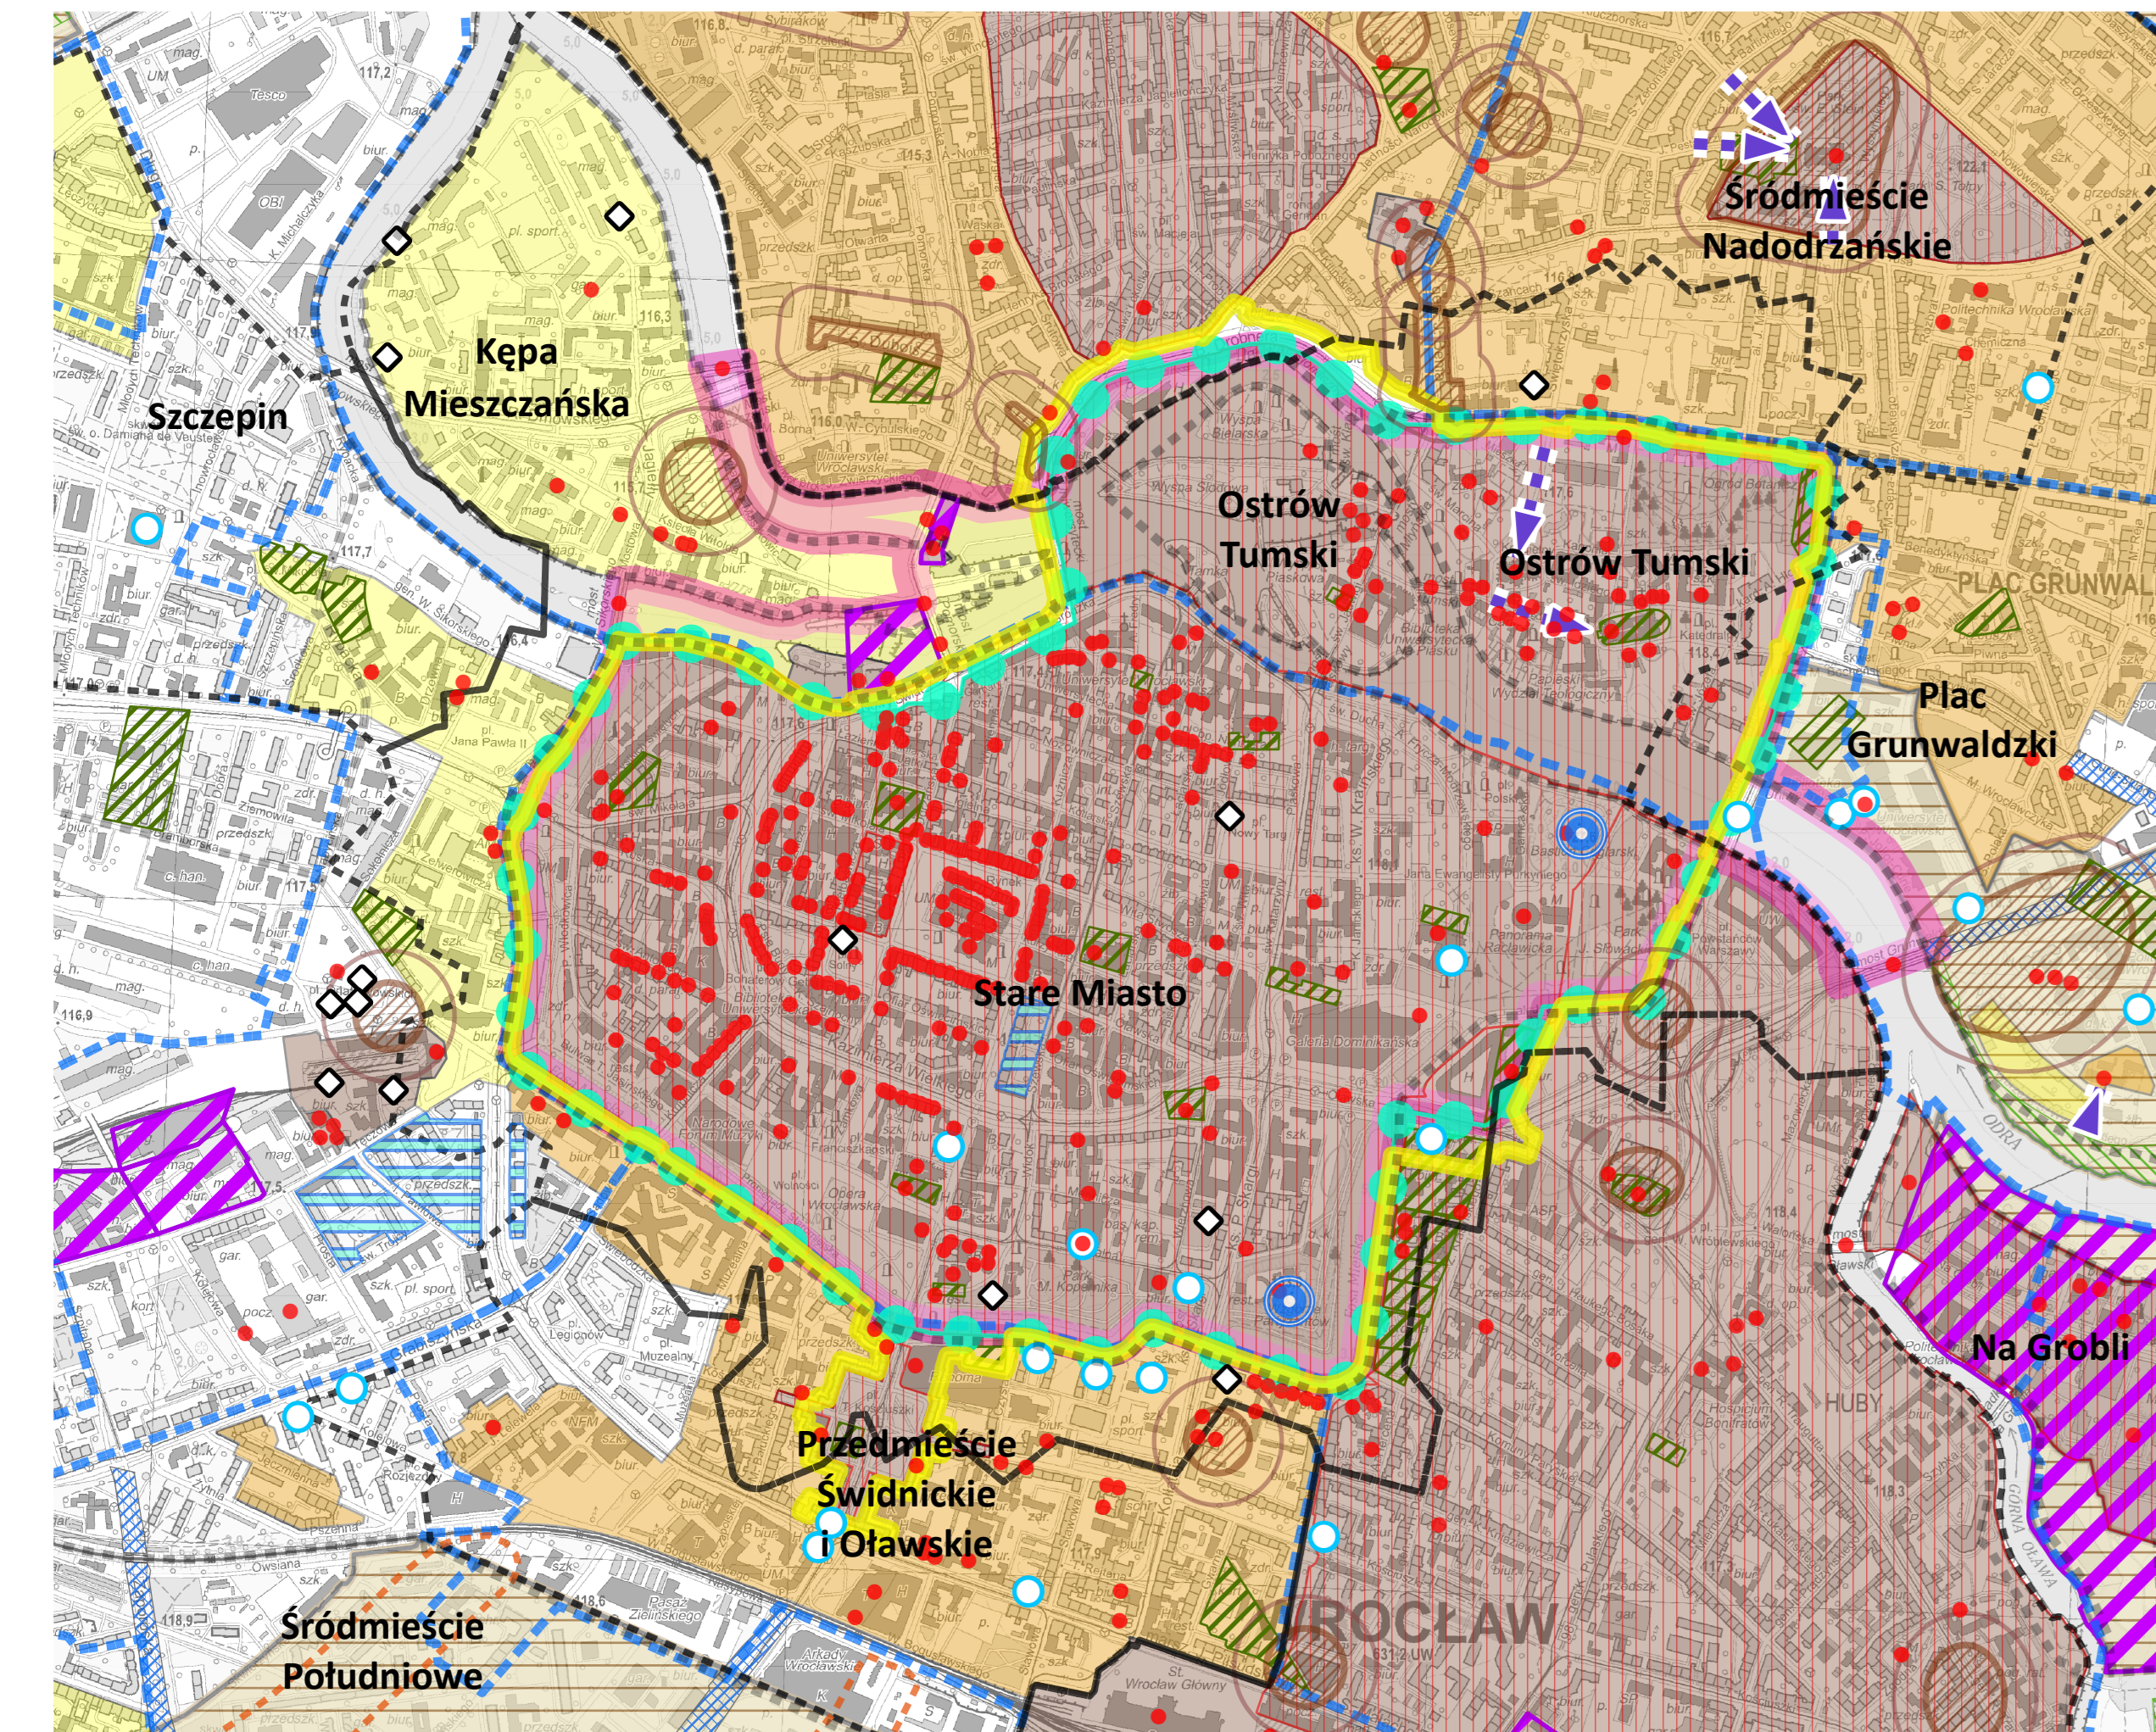

STUDIUM UWARUNKOWAŃ I KIERUNKÓW ZAGOSPODAROWANIA PRZESTRZENNEGO WROCŁAWIA
RYS. NR12 KIERUNKI ZAGOSPODAROWANIA PRZESTRZENNEGO - POLITYKA DZIEDZICTWA KULTUROWEGO 1:25 000
BIURO ROZWOJU WROCŁAWIA 2017

KIERUNKI ZAGOSPODAROWANIA PRZESTRZENNEGO - POLITYKA DZIEDZICTWA KULTUROWEGO
skala 1:10 000