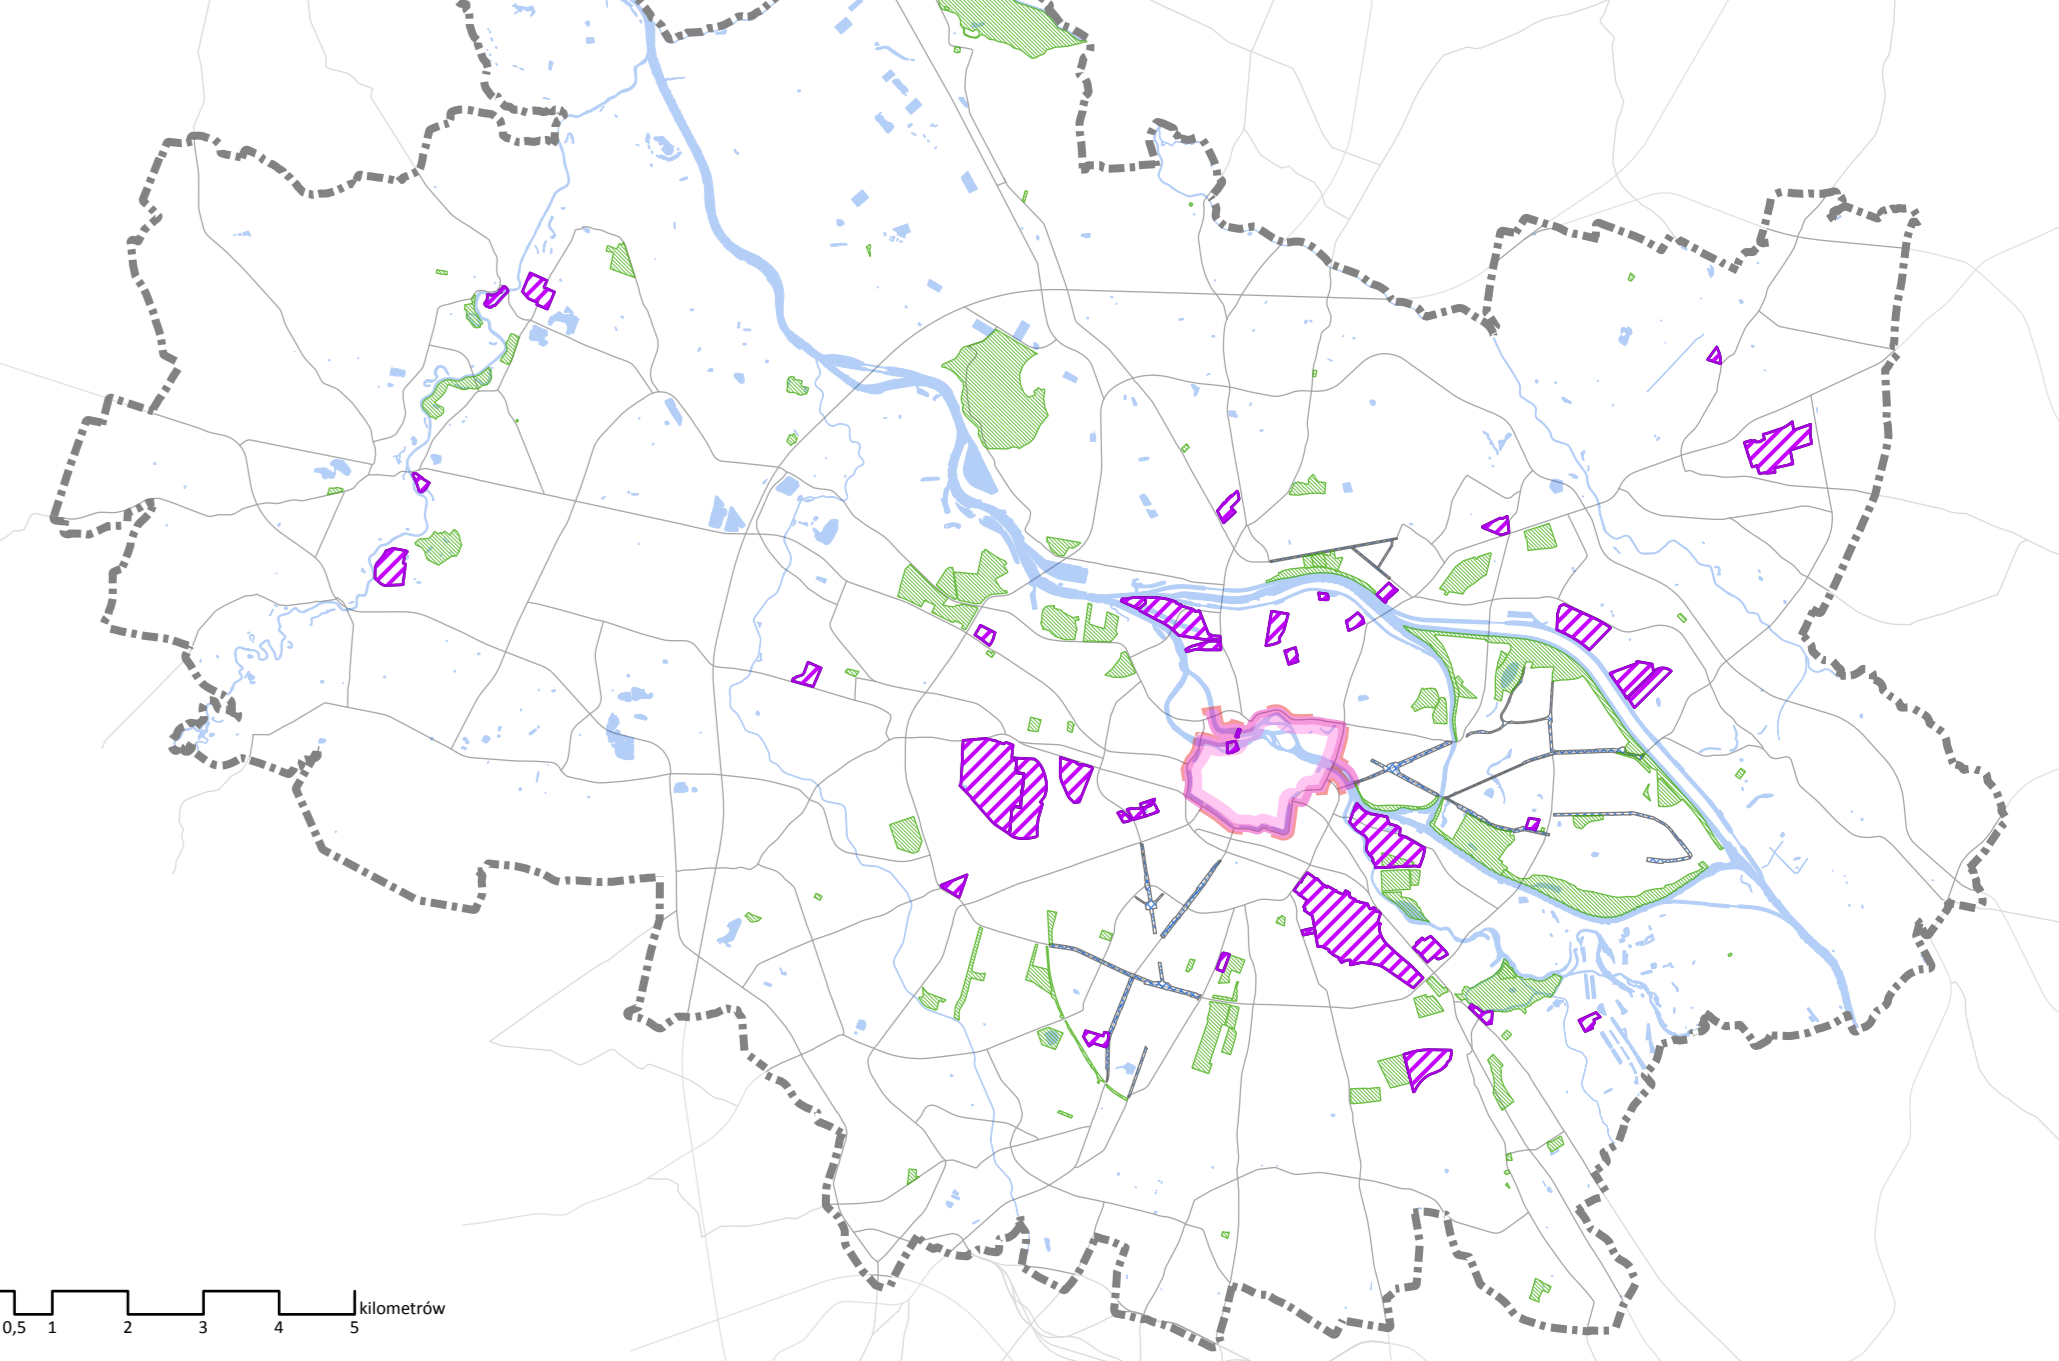

SCHEMAT 2 / inne strefy ochrony konserwatorskiej
skala 1:100 000

SCHEMAT 3 / ochrona konserwatorska zabytków archeologicznych
skala 1:100 000