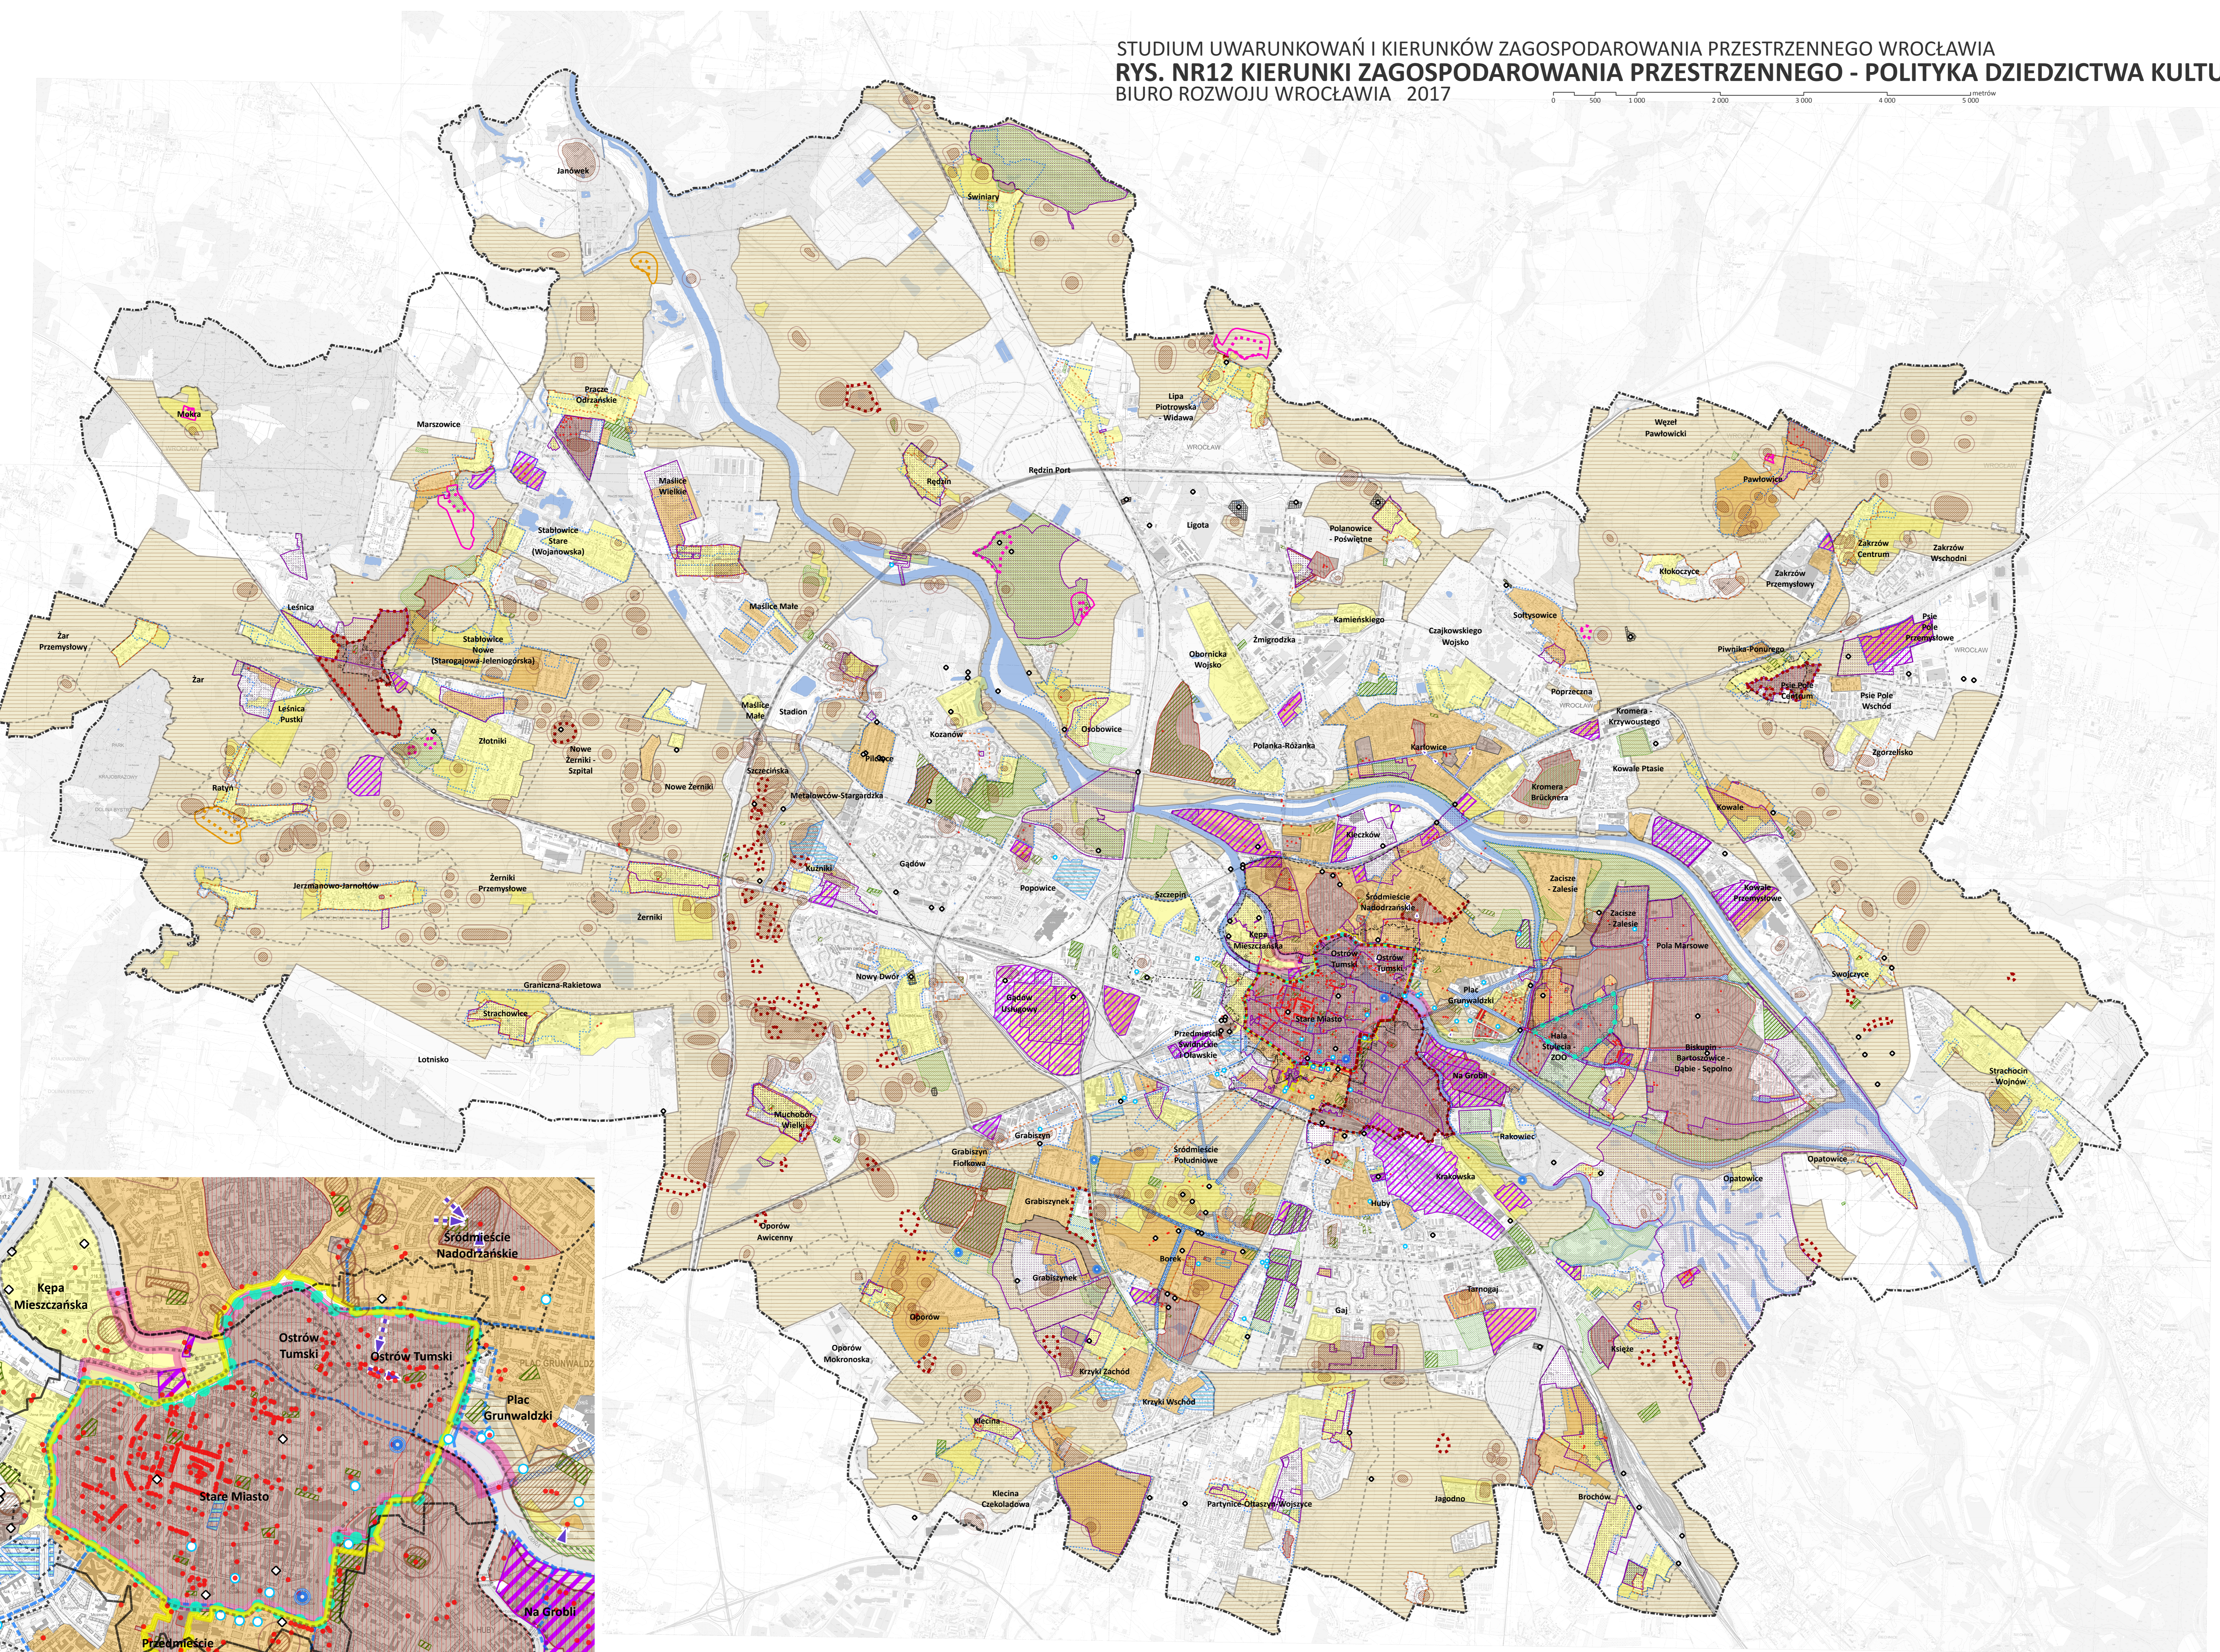

STUDIUM UWARUNKOWAŃ I KIERUNKÓW ZAGOSPODAROWANIA PRZESTRZENNEGO WROCŁAWIA
RYS. NR12 KIERUNKI ZAGOSPODAROWANIA PRZESTRZENNEGO - POLITYKA DZIEDZICTWA KULTUROWEGO 1:25 000
BIURO ROZWOJU WROCŁAWIA 2017

KIERUNKI ZAGOSPODAROWANIA PRZESTRZENNEGO - POLITYKA DZIEDZICTWA KULTUROWEGO
skala 1:10 000